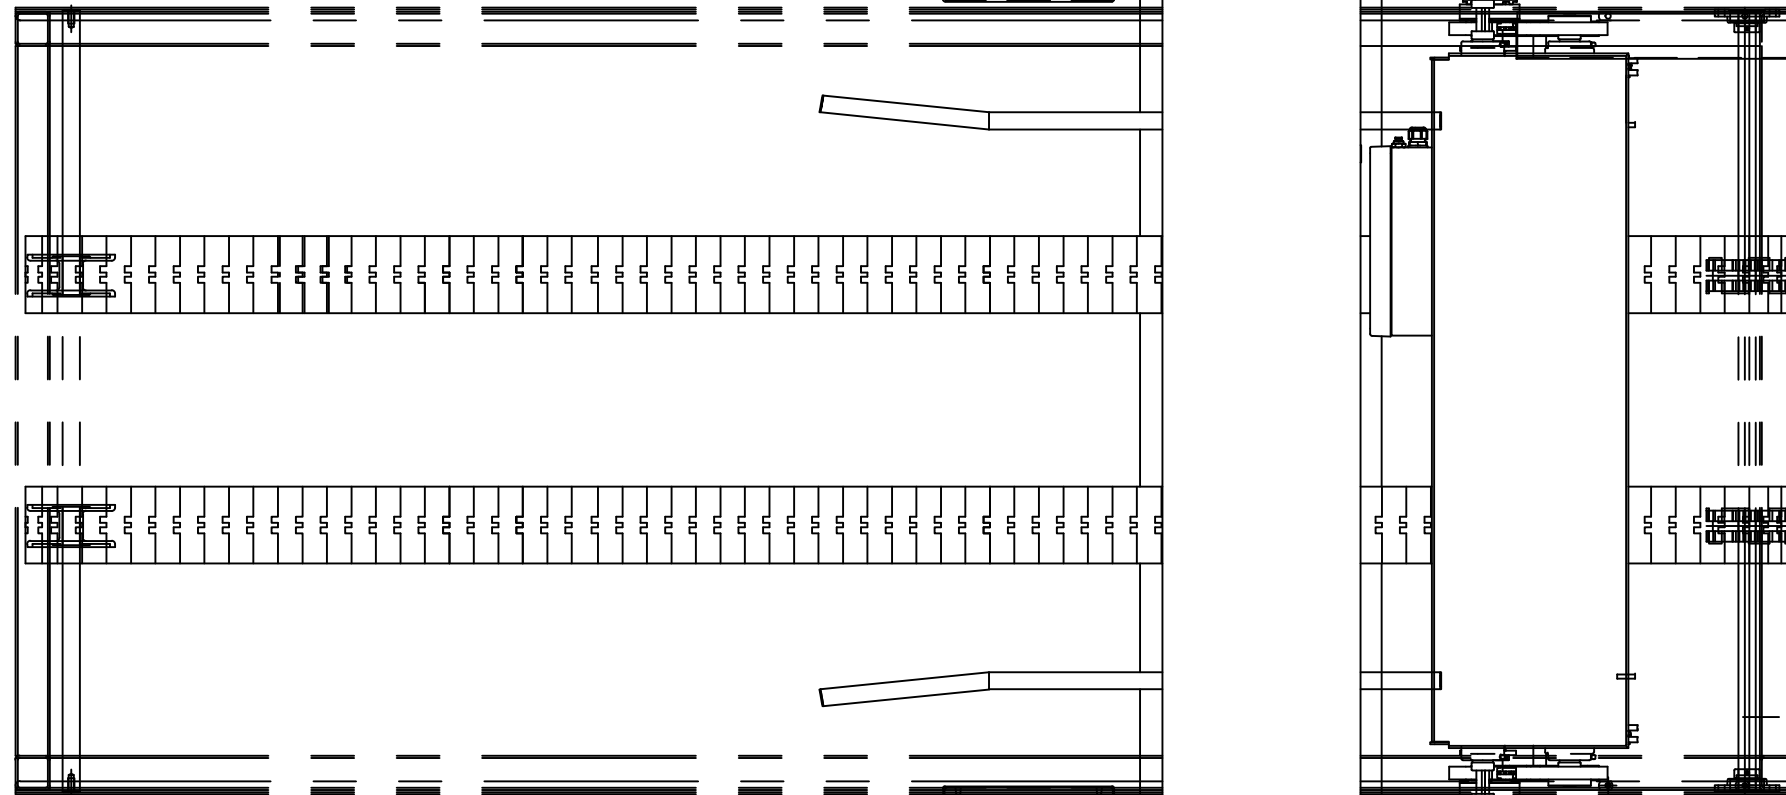

LEFT HAND

DISPLAY

PAN FLOW

(SMART SEEDER)

DISPLAY

RIGHT HAND